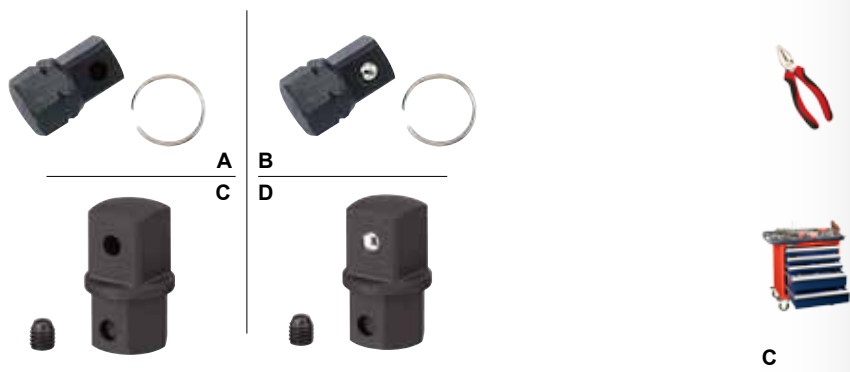

Sliding T-Handles

ITEM No.	Parts No.	Icon	CODE
280020	028020	A	000200
380030	038030	B	000200
480040	048040	B	000200
680060	068060	A	000250
880063	088080	C	000300
880080	088080	C	000300

Speed Handles

ITEM No.	Parts No.	CODE
380400	038400	000200
480420	038400	000200
480490	038400	000200

Adjustable Wrenches

ITEM No.	Parts No.	CODE
780128	078128	000200
780192	078192	000200
780256	078256	000200
780320	078320	000250
780384	078384	000320
780480	078480	000660
780576	078576	001200

Swivel Universal Joints

ITEM No.	Parts No.	CODE
640606	064606	000720
680606	064606	000720
700107	038001	000340
700108	048001	000360
840808	084808	000900
880808	084808	000900

Adapters

ITEM No.	Parts No.	Icon	CODE
640604	064604	A	000350
640604B	064604B	B	000350
620604	064604B	B	000350
841006	084106	C	000760
841006B	084106B	D	000760
821006	084106B	D	000760
938008	093808	C	002500
938008B	093808	D	002500